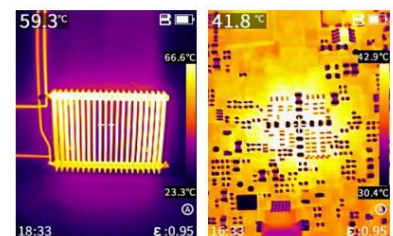

HVAC inspekcija

PCBA detekcija