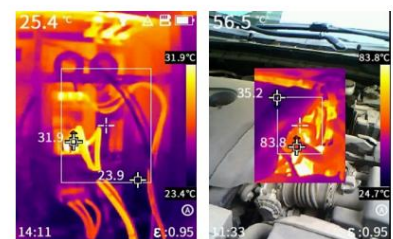

Prijave

Održavanje električnih aplikacija