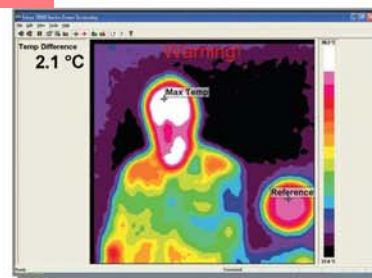

Vizuelni i zvučni alarm: Kamera obezbeđuje vizuelno i zvučno upozorenje kad osobe koje odaju abnormalno visoku temperaturu uđu u vidno polje.

Samostalan rad ili povezivanje na PC: Možete koristiti kameru samostalno ili sa PC-em da dobijete veći displej.

Snimanje slika: za razne arhive.

Fuzija slike: Funkcija kamere omogućuje preklapanje termalne i vizuelne slike. Omogućena je i detekcija i identifikacija osoba koje su aktivirale alarm.

**“Rešenje niske cene  
za otkrivanje povišene  
temperature”**