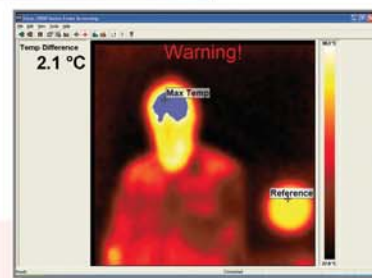

Vizuelni i zvučni alarm: Kamera obezbeđuje vizuelno i zvučno upozorenje kad osobe koje odaju abnormalno visoku temperaturu uđu u vidno polje.

Samostalan rad ili povezivanje na PC: Možete koristiti kameru samostalno ili sa PC-em da dobijete veći displej.

Snimanje slika: za razne arhive.

Fuzija slike: Funkcija kamere omogućuje preklapanje termalne i vizuelne slike. Omogućena je i detekcija i identifikacija osoba koje su aktivirale alarm.

**“Rešenje niske cene  
za otkrivanje povišene  
temperature”**