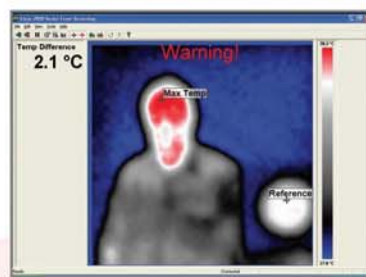

## **KAMERA ZA OTKRIVANJE POVIŠENE TELESNE TEMPERATURE**

Irisys je predstavio idealno rešenje niske cene za merenje ljudske telesne temperature kao deo režima provere povišene telesne temperature.

IRI 2012 se dostavlja sa skupom inovativnih funkcija, čineći ga jedinstvenim proizvodom za svoju cenu:

Vizuelni i zvučni alarm: Kamera obezbeđuje vizuelno i zvučno upozorenje kad osobe koje odaju abnormalno visoku temperaturu uđu u vidno polje.

Samostalan rad ili povezivanje na PC: Možete koristiti kameru samostalno ili sa PC-em da dobijete veći displej.

Snimanje slika: za razne arhive.

Fuzija slike: Funkcija kamere omogućuje preklapanje termalne i vizuelne slike. Omogućena je i detekcija i identifikacija osoba koje su aktivirale alarm.

**“Rešenje niske cene  
za otkrivanje povišene  
temperature”**