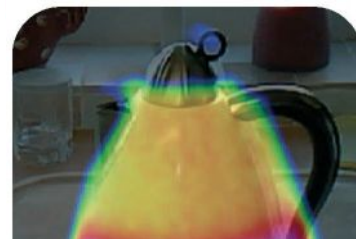

- **Zvucni i vizuelni alarmi**

Zvucni i vizuelni alarm funkcija moze se brzo ukljuciti za alarmiranje kada temperatura predje izvan definisanog opsega. (Ovo je zanimljivo takodje kod preventive ljudi na aerodromima kod pojave gripa ...) ovo se moze koristititakodje u kombinaciji sa funkcijom fuzije slike . Korisnik moze veoma brzo skenirati opremu,ljude,zivotinje,objekte.., omogucavajuci da kamera automatski aktivira alarm kada je temperatura van zadate vrednosti. Kada je kamera setovana u modu fuzije slike ili u punom vidljivom modu korisnik ce lako locirati problem uz pomoc alarm funkcije.

rad u duzem periodu.

Laser Pointer

LED svetlo

Vidljiva kamera IR socivo Focus

taster za snimanje slike

drzac koji se skida

indikator baterije pri punjenju

dugme za snimanje

mikrofon I zvcnik

Speaker

laka navigacija tasteri

Kursori automatski nalaze najtopliju I najhladniju tacku

Podesivi odnos realne I termo slike za laksi pregled

pregled i upotrebu

IRI 2010 je sposobna da snimi potpunu termo sliku I vizuelnu sliku.

Termalna slika se moze The thermal image can be prekriti preko vidljive slike u procentu koji Vi Zelite za bolji pregled ,pocev od 0 do 100% .korak po korak

100% vidljiva -> 0% Vidljivo

primer

IRI 2010 se može koristiti za različite aplikacije kao na primer::