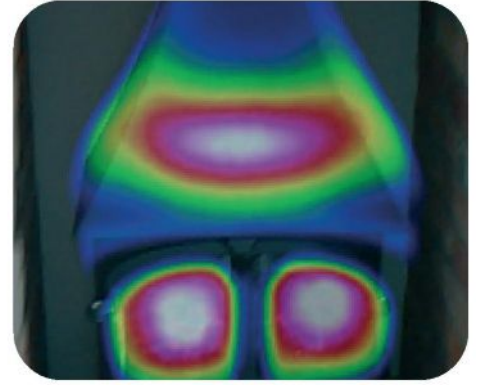

Energetska efikasnost

- losa ili nema izolacije
- gubitci energije
- Integritet izolatora kod hladnjaka
- HVAC

Kamera Specificakacija:

Merenje

Temperaturni opseg
opseg: Radiometrijski
Tacnost
Radna temperatura za
datu preciznost
Opseg:

-10°C to 350°C
Dva pomerajuca kursora za temperaturu
veca od $\pm 2^\circ\text{C}$ ili $\pm 2\%$
merjenja u $^\circ\text{C}$

Broj slika u memoriji:

23°C
0.5m do beskonacnog
do 1000 slika u micro SD card

napajanje:

Lithium-ion ponovo punjiva baterija do 6 sati
rada sa jednim punjenjem

tezinat:

0.70kg

podesavanja i kontrole

meko gasenje uređaja

- Korisnicki podesivi raspon & nivo kontrole
- Automatski podesivi raspon
- 4 nivoa prelaza izmedju termalne i realne slike uputstvo vidljivo na oba moda
- Laserski pokazivac
- Prebacivanje na $^\circ\text{C}$ ili $^\circ\text{F}$
- Korisnicki podesiva inegracija slike
- Korisnicki podesiva tabela emisivnosti
- Korisnicki podesiva refleksija temperature
- Dva pomerajuca kursora temperatura
- Zona analize – 3 velicine opcije
- X-Y profili
- Isoterme
- Tekst i notiranje
- Glasovni komentari
- Snimanje slike, vremena i datuma
- Vizuelni alarm visokii ili niski nivo poseivo

Features

- U realnom vremenu slika i temperatura merjenja na LCDu
- Vidljivatermalna miksovana slika fuzija (100%/ 75%/ 50%/ 25%/ 0%)
- Jednostavno rukovanje
- Nekoliko temperatura snimanje
- Ipregledac slika
- Baterijsko punjenje indikator
- Lagan za nosenje
- Laserski pokazivac
- Automatski nalazac vruce/hladne tacke
- Izbor jezika
- Termalno socivo fokus metar
- LED osvetljenje za rad u mracnoj okolini.