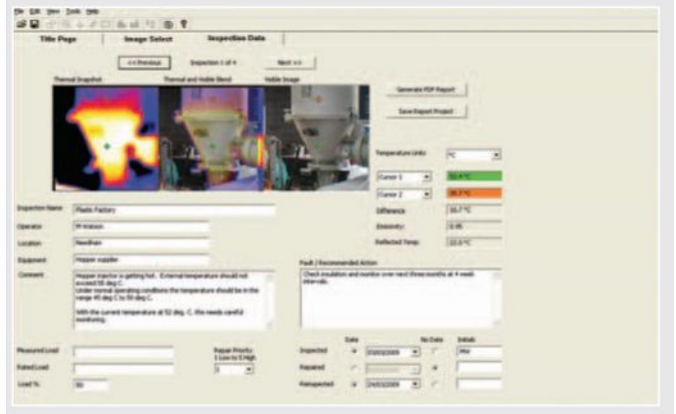

napajanje:

Lithium-ion ponovo punjiva baterija do 6 sati
rada sa jednim punjenjem

tezinat:

0.70kg

podesavanja i kontrole

meko gasenje uređaja

- Korisnicki podesivi raspon & nivo kontrole
- Automatski podesivi raspon
- 4 nivoa prelaza izmedju termalne i realne slike uputstvo vidljivo na oba moda
- Laserski pokazivac
- Prebacivanje na $^\circ\text{C}$ ili $^\circ\text{F}$
- Korisnicki podesiva inegracija slike
- Korisnicki podesiva tabela emisivnosti
- Korisnicki podesiva refleksija temperature
- Dva pomerajuca kursora temperatura
- Zona analize – 3 velicine opcije
- X-Y profili
- Isoterme
- Tekst i notiranje
- Glasovni komentari
- Snimanje slike, vremena i datuma
- Vizuelni alarm visokii ili niski nivo poseivo

Features

- U realnom vremenu slika i temperatura merjenja na LCDu
- Vidljivatermalna miksovana slika fuzija (100%/ 75%/ 50%/ 25%/ 0%)
- Jednostavno rukovanje
- Nekoliko temperatura snimanje
- Ipregledac slika
- Baterijsko punjenje indikator
- Lagan za nosenje
- Laserski pokazivac
- Automatski nalazac vruce/hladne tacke
- Izbor jezika
- Termalno socivo fokus metar
- LED osvetljenje za rad u mracnoj okolini.