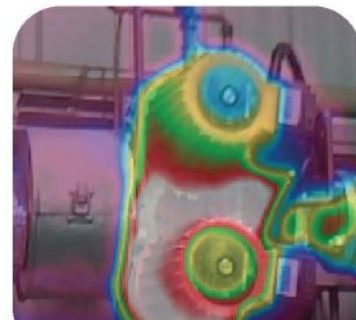

Funkcijska dugmad kamere:

- **Fuzija slike**

Omogucava Vam da vidite **realnu** sliku u kombinaciji sa **termalnom**.

- **Vruce/Hladne tacke nalazenje**

raspoloziva su dva kursora u funkciji pretrazivanjaMozete aktivirati i simultano Pronaci **najtopliju** tacku kao i **najhladniju** na slici. Ova funkcija se koristi za brzo nalazenje greske i omogucava Vam brzu dijagnostiku.

rad u duzem periodu.

Laser Pointer

LED svetlo

Vidljiva kamera IR socivo Focus

taster za snimanje slike

drzac koji se skida

indikator baterije pri punjenju

dugme za snimanje

mikrofon I zvcnik

Speaker

laka navigacija tasteri

Kursori automatski nalaze najtopliju I najhladniju tacku

Podesivi odnos realne I termo slike za laksi pregled

pregled i upotrebu

IRI 2010 je sposobna da snimi potpunu termo sliku I vizuelnu sliku.