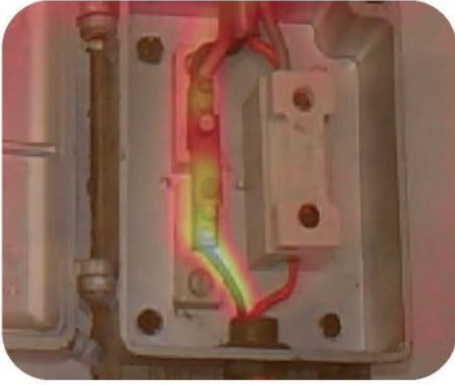

IRI 2010 se može koristiti za različite aplikacije kao na primer::

Electricna snimanja

- Oštećeni ili pred oštećenjem deo
- Losi kontakti
- Pregrevanje delova
- Nejednaki prenos napona