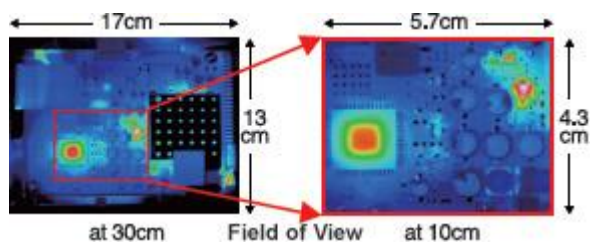

### Termalna slika -film

Direktno snimanje na SD karticu (10Hz) \*2

### Funkcija fuzije slike

Paralelni Displej

Parallel Display

Synthetic Display

### Makro snimanje

10cm blizina (vidno polje)

### Sirok vidni ugao

32°x24°